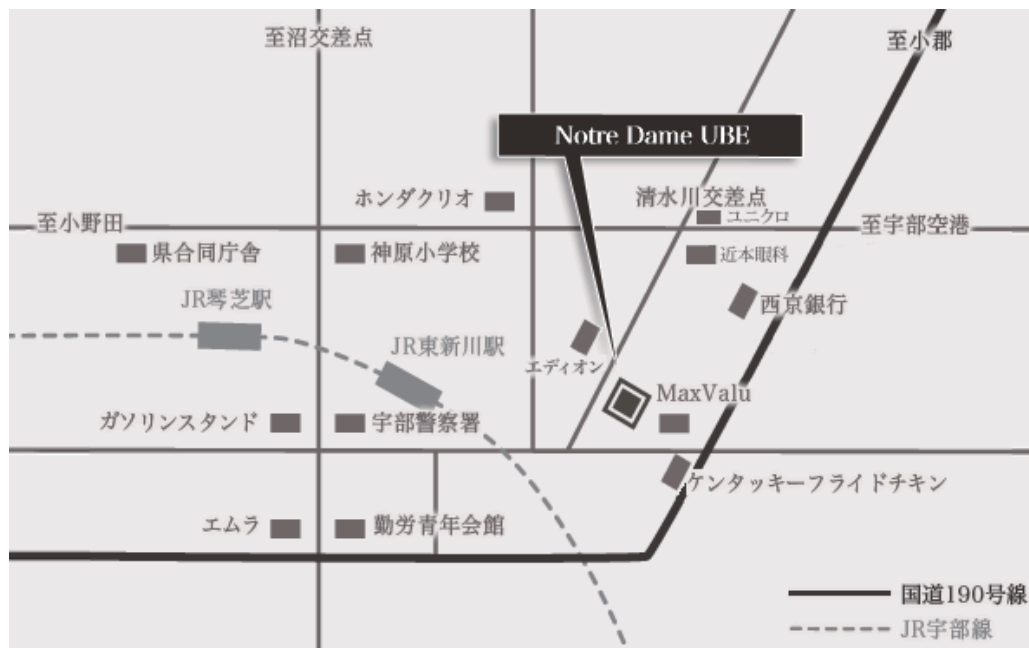

★★★★★
FIVESTAR WEDDING

Notre Dame UBE

山口県宇部市神原町2-7-1
TEL 0836-32-1165

会場案内

【飛行機でお越しの場合】

山口宇部空港宇部方面の出口から直進し2番目の信号(ガソリンスタンドが目印)を右折→踏切りを渡り190号線にぶつかって尚も直進→右手にユニクロの看板が見える信号で左折。

※山口宇部空港より10分。

【JRの場合】

宇部駅から新山口駅方面の宇部線に乗車し東新川駅にて下車→駅前の信号を左折→踏切りを渡って次の信号まで直進。

※東新川駅より徒歩5分。

【車でお越しの場合】

- ①山陽小野田IC方面より宇部ICで下車し宇部市内方面(490号線)へ左折→左手に宇部警察署・右手にガソリンスタンドのある交差点を左折→踏切りを渡って次の信号まで直進。
- ②下関方面より190号線を宇部・小郡方面へ道なり→宇部市内に入ったら宇部市役所・井筒屋が左に見える交差点を左折→踏切りを渡って次の信号まで直進。
- ③小郡方面より2号線を「岡屋」の案内表示(宇部表示)の所で190号線に乗り換え→右手に常磐公園・長崎ちゃんめんを過ぎ右手にケンタッキーがある交差点で右折→右手にマックスバリュを過ぎて直進。